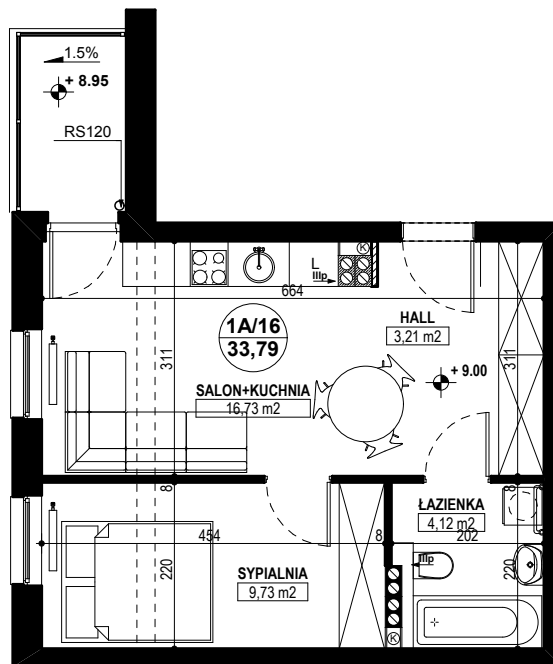

**BUDYNEK MIESZKALNY WIELORODZINNY E1-E2
OSIEDLE ŹRÓDLANE - UL. RZEŹNICZAKA, ZIELONA GÓRA**

MIESZKANIE 1A/16

2 POKOJE - 33,79 m²

BUDYNEK MIESZKALNY- PIĘTRO III

ZESTAWIENIE POWIERZCHNI

SALON + KUCHNIA	16,73 m ²
SYPIALNIA	9,73 m ²
ŁAZIENKA	4,12 m ²
HALL	3,21 m ²
RAZEM:	33,79 m²

POWIERZCHNIA BALKONU - 3,24 m²

www.rajbud.pl tel. 535 511 627