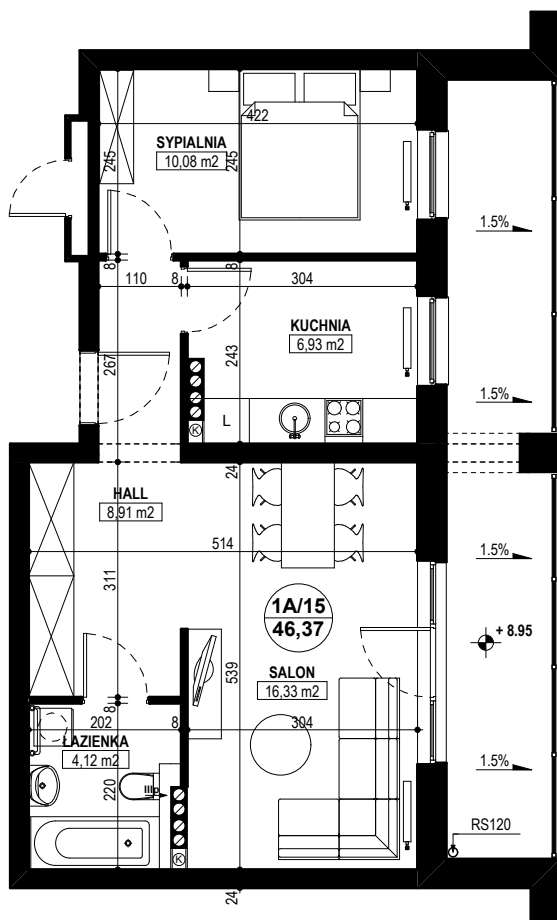

BUDYNEK MIESZKALNY WIELORODZINNY E1-E2 OSIEDLE ŹRÓDLANE - UL. RZEŹNICZAKA, ZIELONA GÓRA

MIESZKANIE 1A/15

2 POKOJE - 46,37 m²

BUDYNEK MIESZKALNY- PIĘTRO III

ZESTAWIENIE POWIERZCHNI

SALON	16,33 m ²
KUCHNIA	6,93 m ²
SYPIALNIA	10,08 m ²
ŁAZIENKA	4,12 m ²
HALL	8,91 m ²
RAZEM:	46,37 m²

POWIERZCHNIA BALKONU - 14,90 m²

www.rajbud.pl tel. 535 511 627