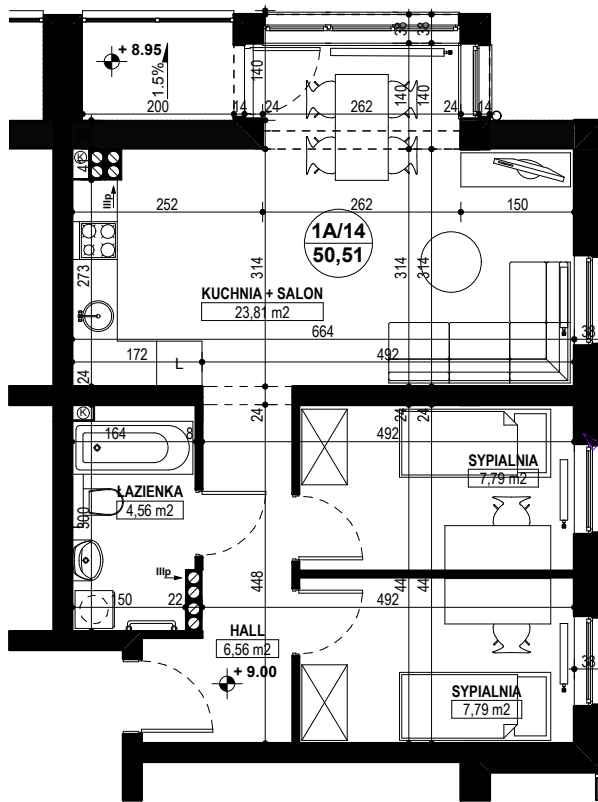

BUDYNEK MIESZKALNY WIELORODZINNY E1-E2 OSIEDLE ŹRÓDLANE - UL. RZEŹNICZAKA, ZIELONA GÓRA

MIESZKANIE 1A/14

3 POKOJE - 50,51 m²

BUDYNEK MIESZKALNY- PIĘTRO III

ZESTAWIENIE POWIERZCHNI

SALON + KUCHNIA	23,81 m ²
SYPIALNIA	7,79 m ²
SYPIALNIA	7,79 m ²
ŁAZIENKA	4,56 m ²
HALL	6,56 m ²
RAZEM:	50,51 m²

POWIERZCHNIA BALKONU - 2,70 m²

www.rajbud.pl tel. 535 511 627