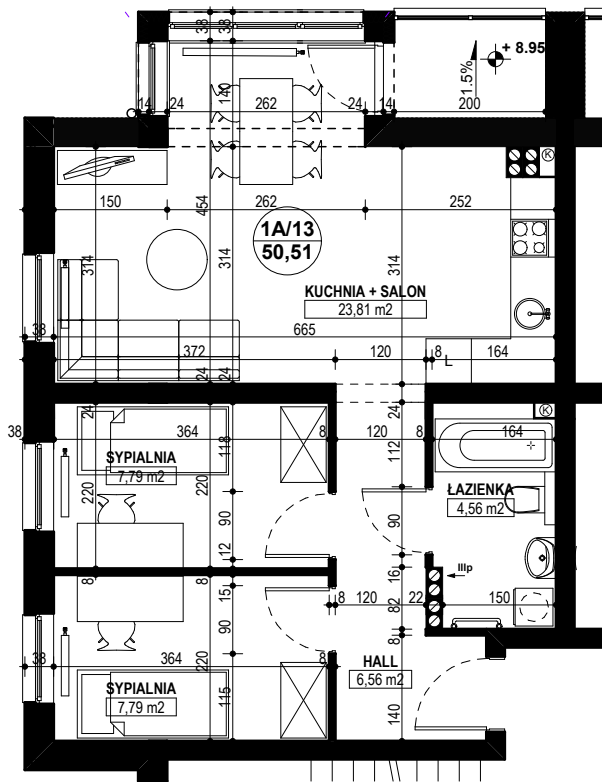

# BUDYNEK MIESZKALNY WIELORODZINNY E1-E2 OSIEDLE ŹRÓDLANE - UL. RZEŹNICZAKA, ZIELONA GÓRA

**MIESZKANIE 1A/13**

**3 POKOJE - 50,51 m<sup>2</sup>**

**BUDYNEK MIESZKALNY- PIĘTRO III**

**ZESTAWIENIE POWIERZCHNI**

SALON + KUCHNIA	23,81 m <sup>2</sup>
SYPIALNIA	7,79 m <sup>2</sup>
SYPIALNIA	7,79 m <sup>2</sup>
ŁAZIENKA	4,56 m <sup>2</sup>
HALL	6,56 m <sup>2</sup>
RAZEM:	50,51 m <sup>2</sup>

**POWIERZCHNIA BALKONU - 2,70 m<sup>2</sup>**