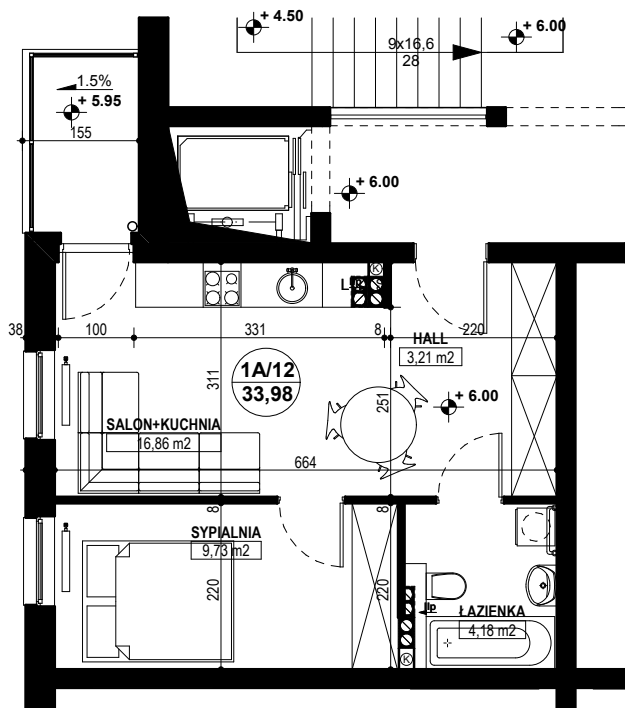

BUDYNEK MIESZKALNY WIELORODZINNY E1-E2 OSIEDLE ŹRÓDLANE - UL. RZEŹNICZAKA, ZIELONA GÓRA

MIESZKANIE 1A/12

2 POKOJE - 33,98 m²

BUDYNEK MIESZKALNY- PIĘTRO II

ZESTAWIENIE POWIERZCHNI

SALON + KUCHNIA	16,86 m ²
SYPIALNIA	9,73 m ²
ŁAZIENKA	4,18 m ²
HALL	3,21 m ²
RAZEM:	33,98 m²

POWIERZCHNIA BALKONU - 3,24 m²