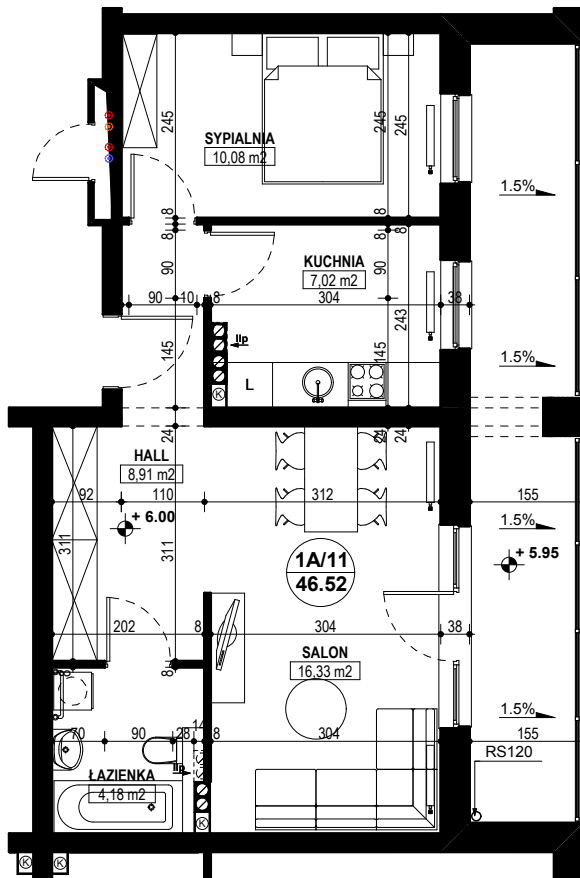

BUDYNEK MIESZKALNY WIELORODZINNY E1-E2 OSIEDLE ŹRÓDLANE - UL. RZEŹNICZAKA, ZIELONA GÓRA

MIESZKANIE 1A/11

2 POKOJE - 46,52 m²

BUDYNEK MIESZKALNY- PIĘTRO II

ZESTAWIENIE POWIERZCHNI

SALON	16,33 m ²
KUCHNIA	7,02 m ²
SYPIALNIA	10,08 m ²
ŁAZIENKA	4,18 m ²
HALL	8,91 m ²
RAZEM:	46,52 m²

POWIERZCHNIA BALKONU - 14,90 m²

www.rajbud.pl tel. 535 511 627