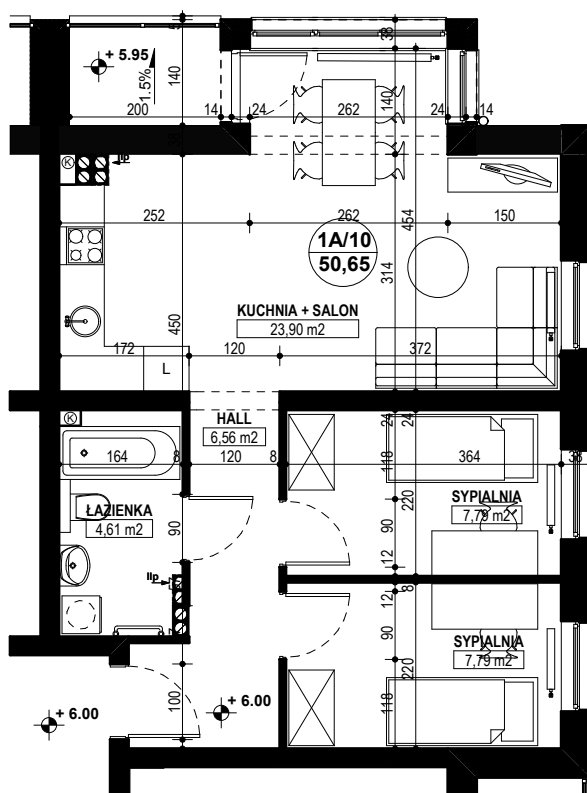

BUDYNEK MIESZKALNY WIELORODZINNY E1-E2 OSIEDLE ŹRÓDLANE - UL. RZEŹNICZAKA, ZIELONA GÓRA

MIESZKANIE 1A/10

3 POKOJE - 50,65 m²

BUDYNEK MIESZKALNY- PIĘTRO II

ZESTAWIENIE POWIERZCHNI

SALON + KUCHNIA	23,90 m ²
SYPIALNIA	7,79 m ²
SYPIALNIA	7,79 m ²
ŁAZIENKA	4,61 m ²
HALL	6,56 m ²
RAZEM:	50,65 m²

POWIERZCHNIA BALKONU - 2,70 m²

www.rajbud.pl tel. 535 511 627