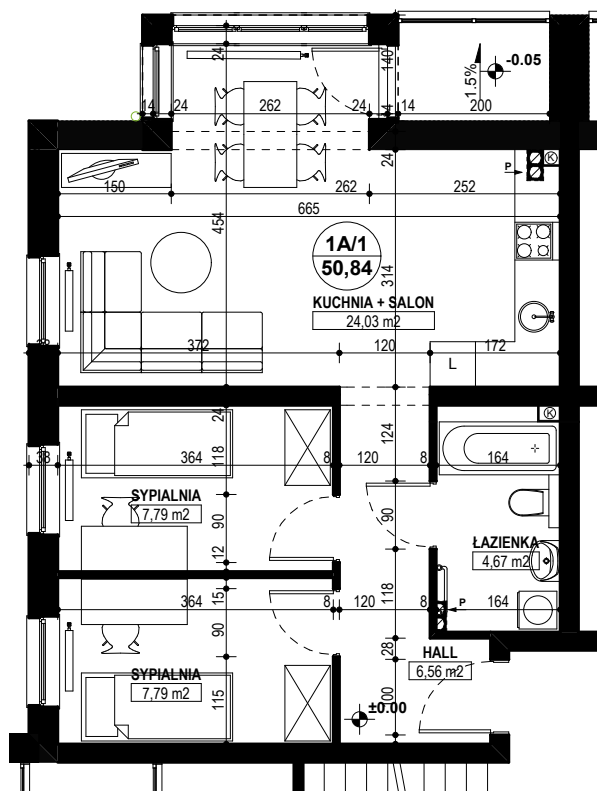

BUDYNEK MIESZKALNY WIELORODZINNY E1-E2 OSIEDLE ŹRÓDLANE - UL. RZEŹNICZAKA, ZIELONA GÓRA

MIESZKANIE 1A/1

3 POKOJE - 50,84 m²

BUDYNEK MIESZKALNY- PARTER

ZESTAWIENIE POWIERZCHNI

SALON + KUCHNIA	24,03 m ²
SYPIALNIA	7,79 m ²
SYPIALNIA	7,79 m ²
ŁAZIENKA	4,67 m ²
HALL	6,56 m ²
RAZEM:	50,84 m ²

POWIERZCHNIA BALKONU - 2,70 m²

www.rajbud.pl tel. 535 511 627