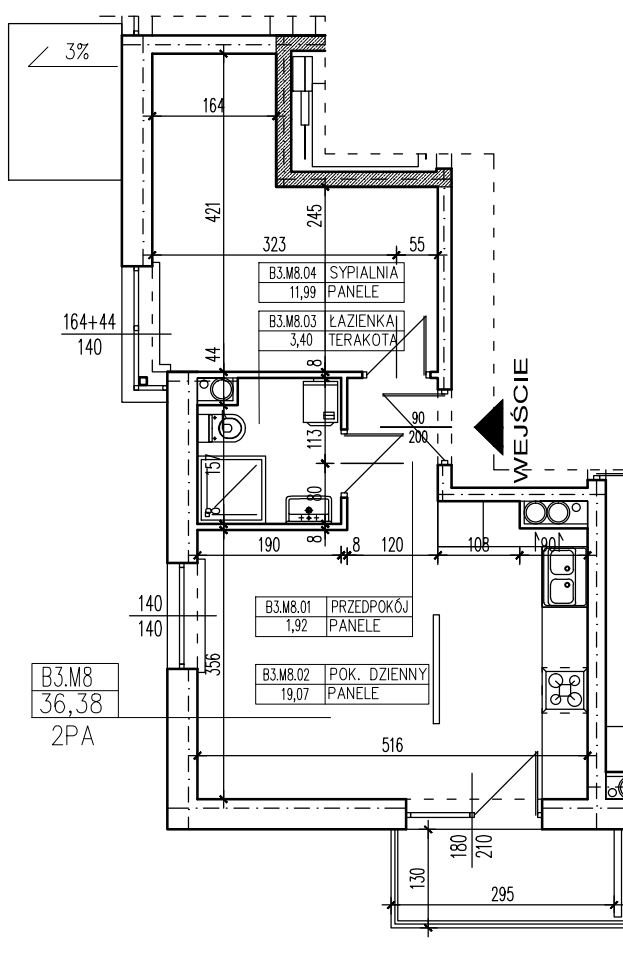

ZESTAWIENIE POMIESZCZEŃ

B3.M8.01	PRZEDPOKÓJ	1,92
B3.M8.02	POK. DZIENNY	19,07
B3.M8.03	ŁAZIENKA	3,40
B3.M8.04	SYPIALNIA	11,99
	SUMA	36,38

POWIERZCHNIA BALKONU 3,83m²

POWIERZCHNIA UŻYTKOWA 36,38 m²

www.rajbud.pl