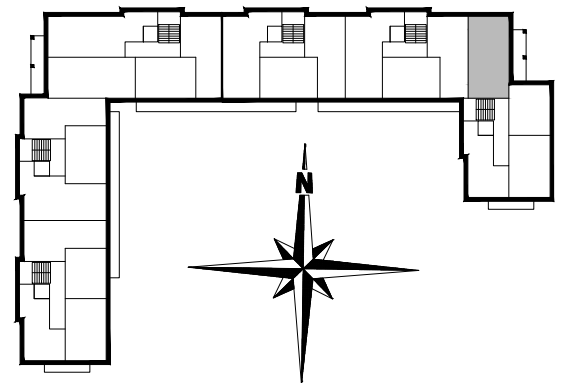

ZESTAWIENIE POMIESZCZEŃ

B3.M5.01	PRZEDPOKÓJ	13,16
B3.M5.02	SYPIALNIA	8,41
B3.M5.03	SYPIALNIA	8,41
B3.M5.04	POK. DZIENNY	18,01
B3.M5.05	ŁAZIENKA	3,75
SUMA		51,74
POWIERZCHNIA BALKONU		14,00m ²

POWIERZCHNIA UŻYTKOWA 51,74m²