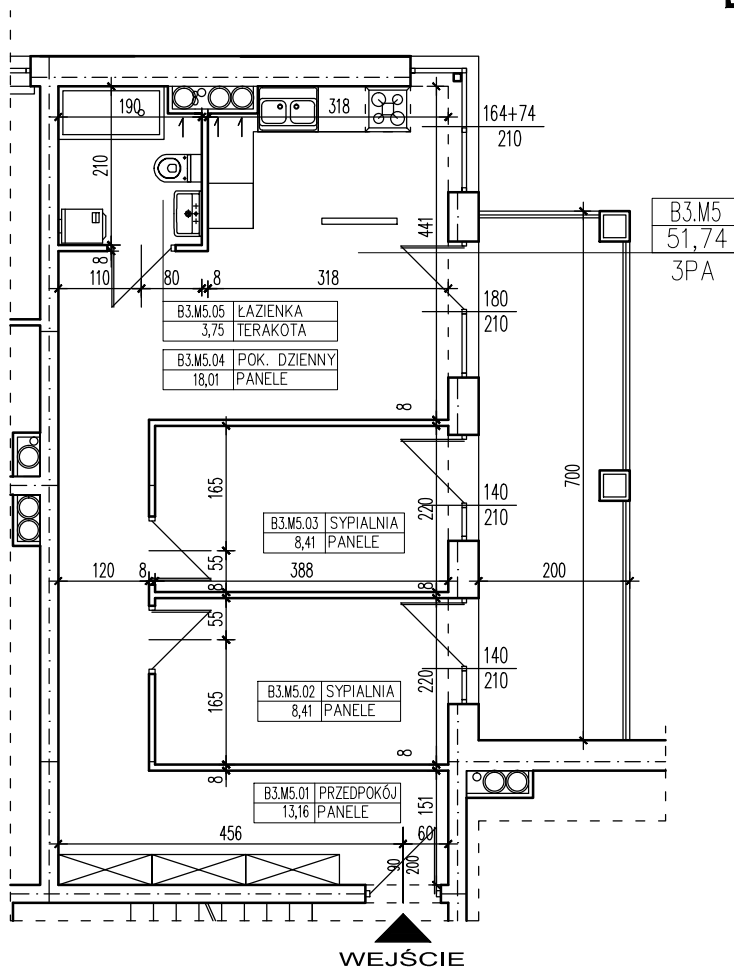

ZESTAWIENIE POMIESZCZEŃ

B3.M5.01	PRZEDPOKÓJ	13,16
B3.M5.02	SYPIALNIA	8,41
B3.M5.03	SYPIALNIA	8,41
B3.M5.04	POK. DZIENNY	18,01
B3.M5.05	ŁAZIENKA	3,75
SUMA		51,74
POWIERZCHNIA BALKONU		14,00m ²

POWIERZCHNIA UŻYTKOWA 51,74m²