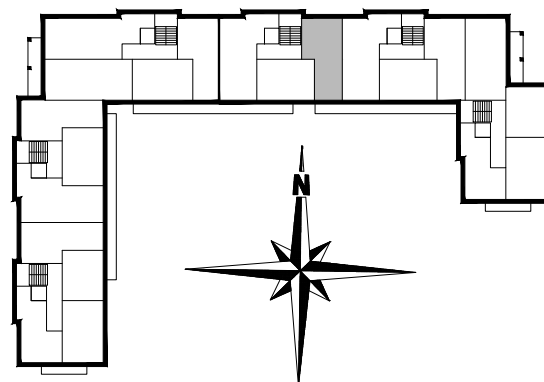

ZESTAWIENIE POMIESZCZEŃ

B2.M4.01	PRZEDPOKÓJ	6,51
B2.M4.02	SYPIALNIA	6,95
B2.M4.03	SYPIALNIA	8,57
B2.M4.04	ŁAZIENKA	3,32
B2.M4.05	POK. DZIENNY	18,06
SUMA		43,41

POWIERZCHNIA BALKONU 4,17m<sup>2</sup>

**POWIERZCHNIA UŻYTKOWA 43,41 m<sup>2</sup>**