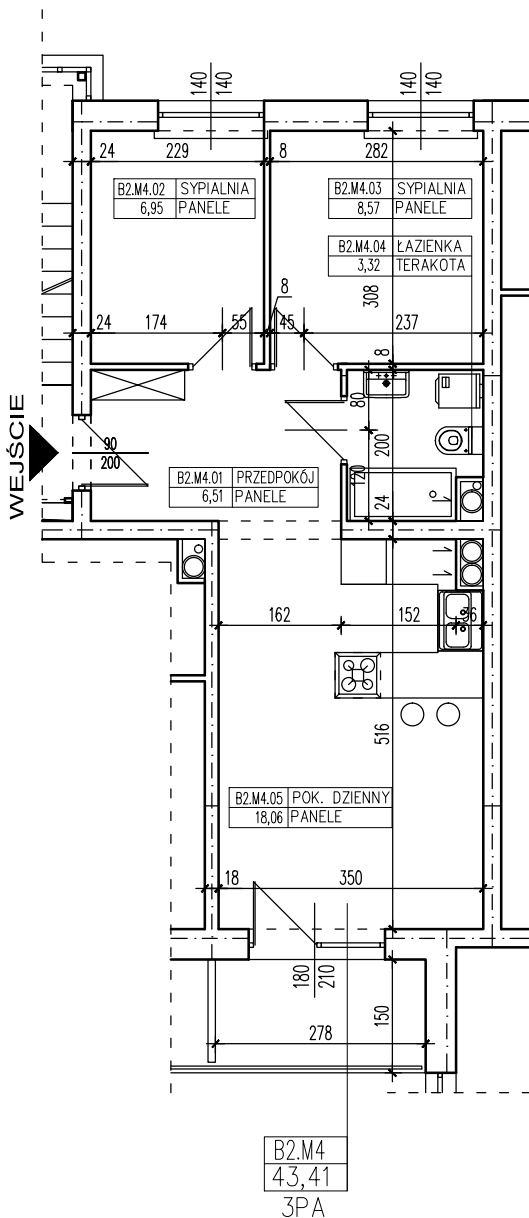

ZESTAWIENIE POMIESZCZEŃ

B2.M4.01	PRZEDPOKÓJ	6,51
B2.M4.02	SYPIALNIA	6,95
B2.M4.03	SYPIALNIA	8,57
B2.M4.04	ŁAZIENKA	3,32
B2.M4.05	POK. DZIENNY	18,06
SUMA		43,41

POWIERZCHNIA BALKONU 4,17m<sup>2</sup>

**POWIERZCHNIA UŻYTKOWA 43,41 m<sup>2</sup>**