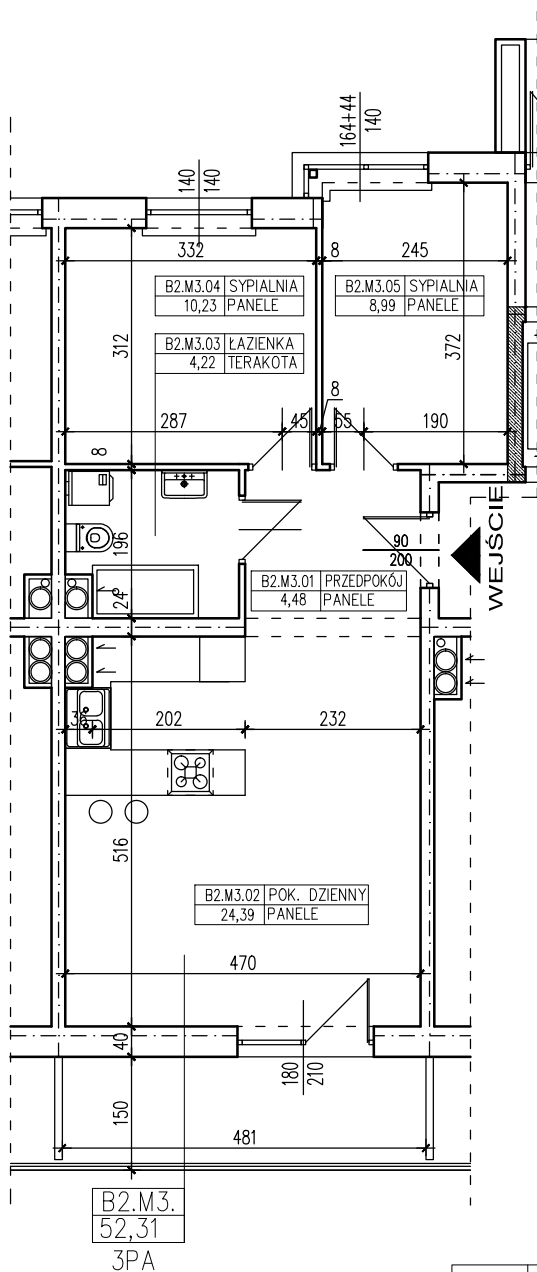

ZESTAWIENIE POMIESZCZEŃ

B2.M3.01	PRZEDPOKÓJ	4,48
B2.M3.02	POK. DZIENNY	24,39
B2.M3.03	ŁAZIENKA	4,22
B2.M3.04	SYPIALNIA	10,23
B2.M3.05	SYPIALNIA	8,99
SUMA		52,31

POWIERZCHNIA BALKONU 7,21m²

POWIERZCHNIA UŻYTKOWA 52,31m²