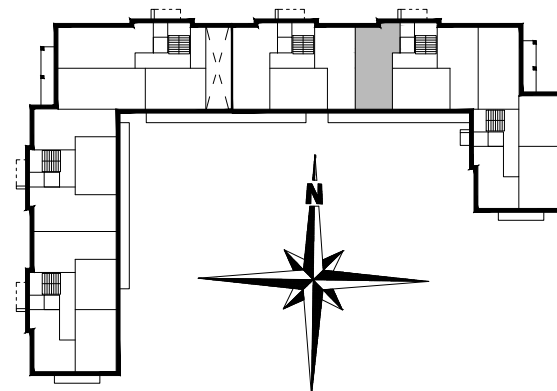

ZESTAWIENIE POMIESZCZEŃ

B2.M3.01	PRZEDPOKÓJ	4,48
B2.M3.02	POK. DZIENNY	24,39
B2.M3.03	ŁAZIENKA	4,22
B2.M3.04	SYPIALNIA	10,23
B2.M3.05	SYPIALNIA	8,99
SUMA		52,31

POWIERZCHNIA BALKONU 7,21m²

POWIERZCHNIA UŻYTKOWA 52,31m²