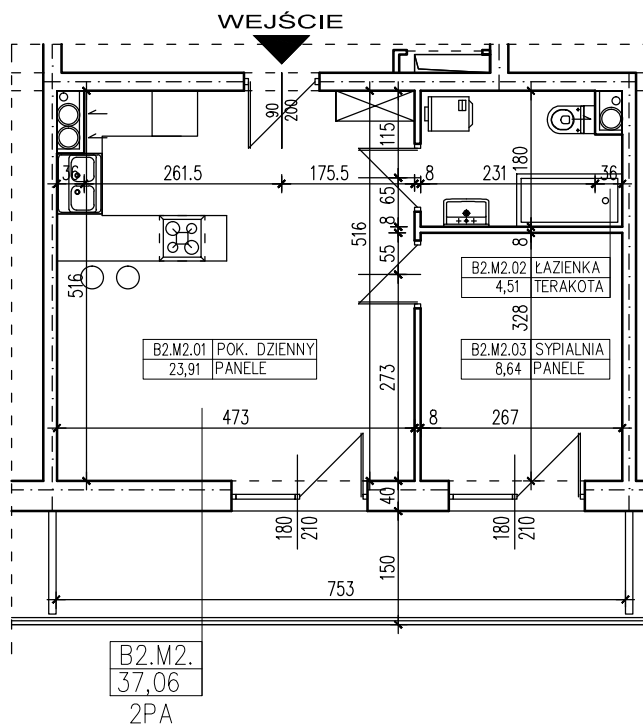

ZESTAWIENIE POMIESZCZEŃ

B2.M2.01	POK. DZIENNY	23,91
B2.M2.02	ŁAZIENKA	4,51
B2.M2.03	SYPIALNIA	8,64
SUMA		37,06

POWIERZCHNIA BALKONU 11,29m²

POWIERZCHNIA UŻYTKOWA 37,06 m²

www.rajbud.pl