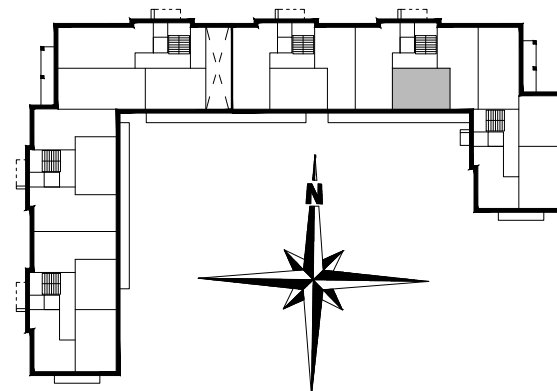

ZESTAWIENIE POMIESZCZEŃ

B2.M2.01	POK. DZIENNY	23,91
B2.M2.02	ŁAZIENKA	4,51
B2.M2.03	SYPIALNIA	8,64
SUMA		37,06

POWIERZCHNIA BALKONU 11,29m²

POWIERZCHNIA UŻYTKOWA 37,06 m²

www.rajbud.pl