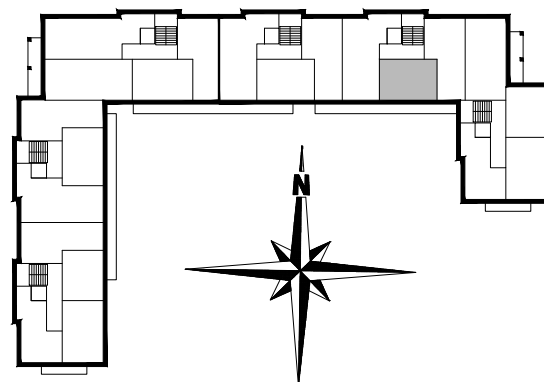

ZESTAWIENIE POMIESZCZEŃ

B2.M11.01	POK. DZIENNY	23,91
B2.M11.02	ŁAZIENKA	4,51
B2.M11.03	SYPIALNIA	8,64
SUMA		37,06

POWIERZCHNIA BALKONU 11,29m²

POWIERZCHNIA UŻYTKOWA 37,06m²

www.rajbud.pl