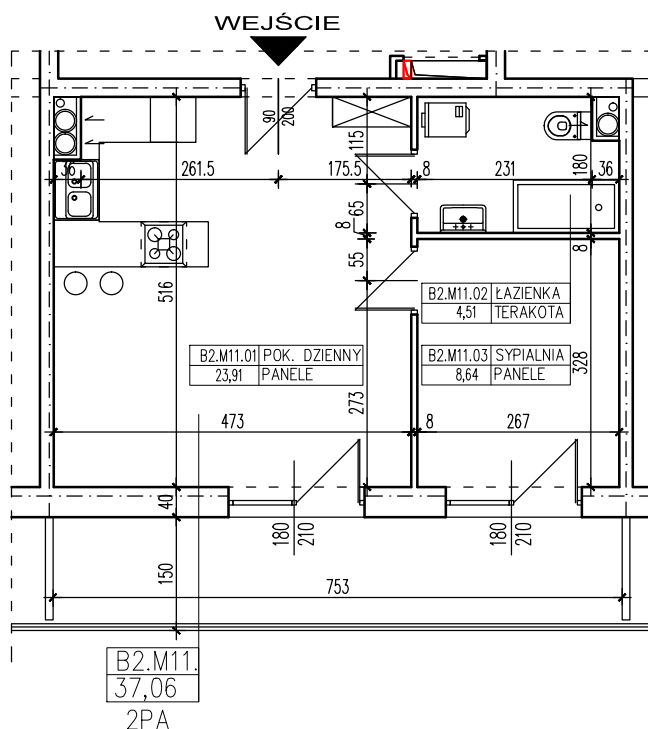

ZESTAWIENIE POMIESZCZEŃ

B2.M11.01	POK. DZIENNY	23,91
B2.M11.02	ŁAZIENKA	4,51
B2.M11.03	SYPIALNIA	8,64
SUMA		37,06

POWIERZCHNIA BALKONU 11,29m²

POWIERZCHNIA UŻYTKOWA 37,06m²

www.rajbud.pl