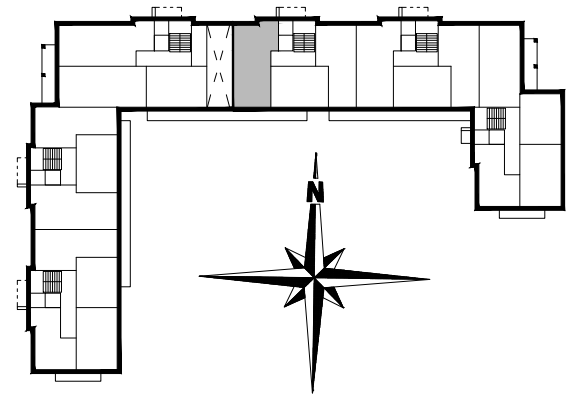

ZESTAWIENIE POMIESZCZEŃ

B1.M3.01	PRZEDPOKÓJ	4,48
B1.M3.02	POK. DZIENNY	24,39
B1.M3.03	ŁAZIENKA	4,21
B1.M3.04	SYPIALNIA	10,23
B1.M3.05	SYPIALNIA	8,99
	SUMA	52,30

POWIERZCHNIA BALKONU 7,15m²

POWIERZCHNIA UŻYTKOWA 52,30m²