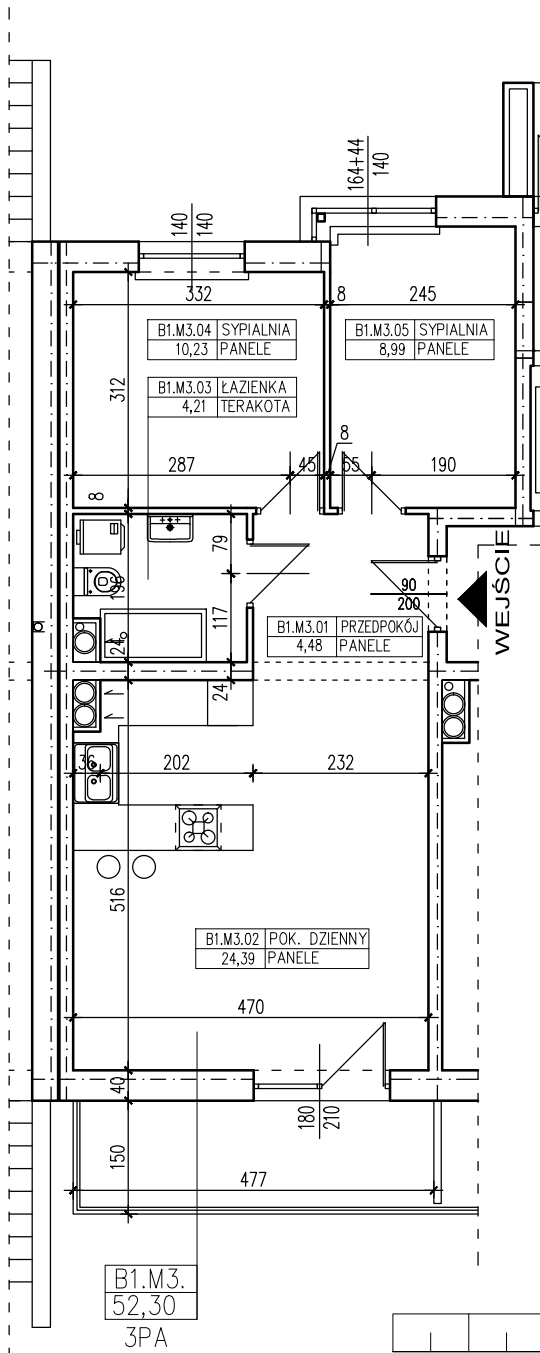

ZESTAWIENIE POMIESZCZEŃ

B1.M3.01	PRZEDPOKÓJ	4,48
B1.M3.02	POK. DZIENNY	24,39
B1.M3.03	ŁAZIENKA	4,21
B1.M3.04	SYPIALNIA	10,23
B1.M3.05	SYPIALNIA	8,99
	SUMA	52,30

POWIERZCHNIA BALKONU 7,15m²

POWIERZCHNIA UŻYTKOWA 52,30m²