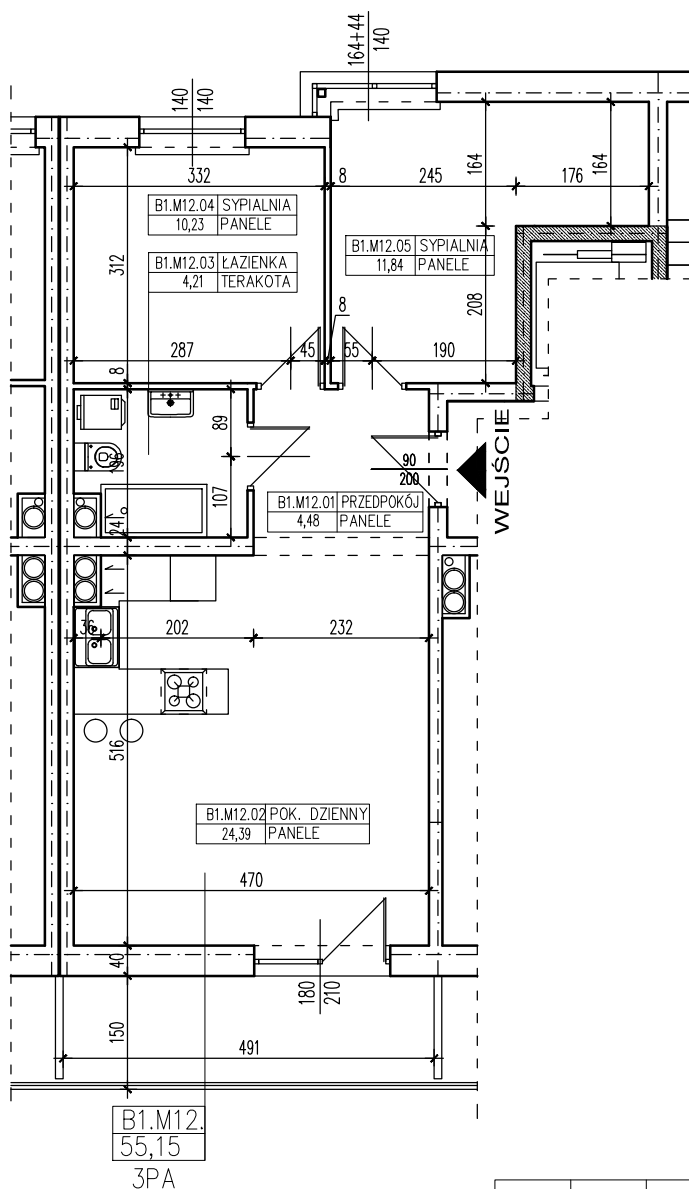

ZESTAWIENIE POMIESZCZEŃ

B1.M12.01	PRZEDPOKÓJ	4,48
B1.M12.02	POK. DZIENNY	24,39
B1.M12.03	ŁAZIENKA	4,21
B1.M12.04	SYPIALNIA	10,23
B1.M12.05	SYPIALNIA	11,84
SUMA		55,15

POWIERZCHNIA BALKONU 7,36m<sup>2</sup>

POWIERZCHNIA UŻYTKOWA 55,15 m<sup>2</sup>

[www.rajbud.pl](http://www.rajbud.pl)