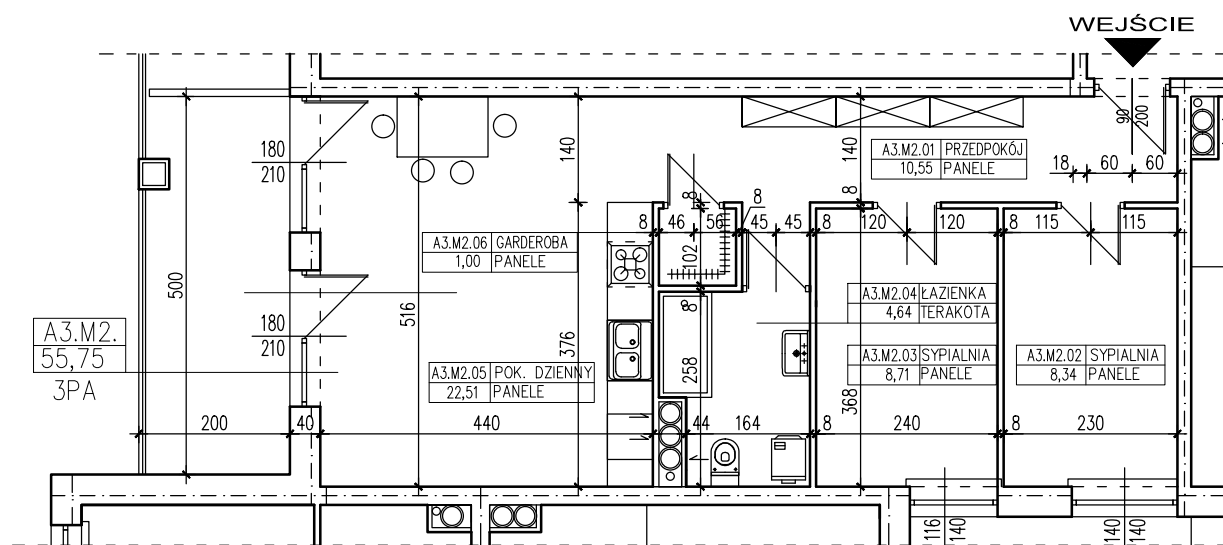

ZESTAWIENIE POMIESZCZEŃ

A3.M2.01	PRZEDPOKÓJ	10,55
A3.M2.02	SYPIALNIA	8,34
A3.M2.03	SYPIALNIA	8,71
A3.M2.04	ŁAZIENKA	4,64
A3.M2.05	POK. DZIENNY	22,51
A3.M2.06	GARDEROBA	1,00
	SUMA	55,75

POWIERZCHNIA BALKONU 10,00m<sup>2</sup>

**POWIERZCHNIA UŻYTKOWA 55,75 m<sup>2</sup>**

**www.rajbud.pl**