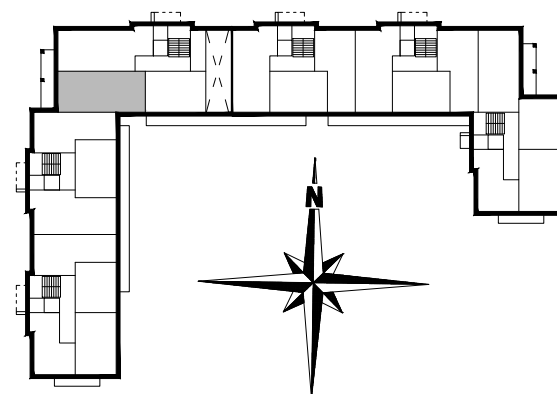

ZESTAWIENIE POMIESZCZEŃ

A3.M2.01	PRZEDPOKÓJ	10,55
A3.M2.02	SYPIALNIA	8,34
A3.M2.03	SYPIALNIA	8,71
A3.M2.04	ŁAZIENKA	4,64
A3.M2.05	POK. DZIENNY	22,51
A3.M2.06	GARDEROBA	1,00
	SUMA	55,75

POWIERZCHNIA BALKONU 10,00m<sup>2</sup>

**POWIERZCHNIA UŻYTKOWA 55,75 m<sup>2</sup>**

**www.rajbud.pl**