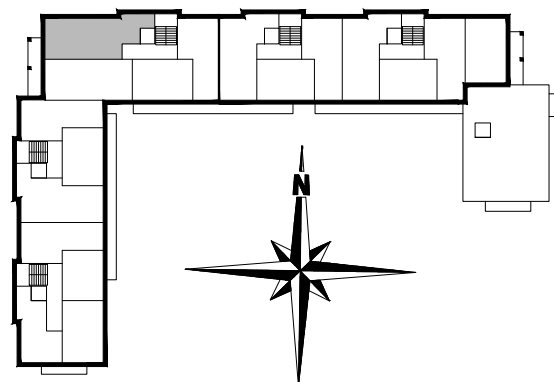

ZESTAWIENIE POMIESZCZEŃ

A3.M19.01	PRZEDPOKÓJ	11,69
A3.M19.02	POK. DZIENNY	17,28
A3.M19.03	SYPIALNIA	8,05
A3.M19.04	SYPIALNIA	8,05
A3.M19.05	ŁAZIENKA	3,78
A3.M19.06	SYPIALNIA	9,47
SUMA		58,32

POWIERZCHNIA BALKONU 10,00m<sup>2</sup>

**POWIERZCHNIA UŻYTKOWA 58,32m<sup>2</sup>**

[www.rajbud.pl](http://www.rajbud.pl)