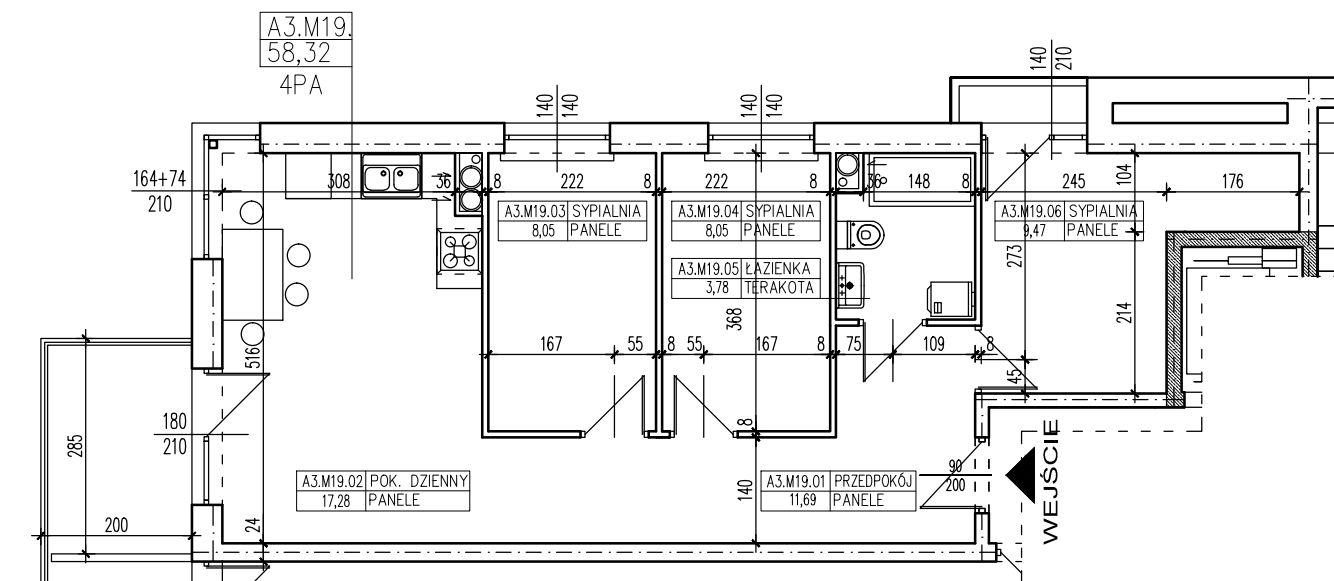

ZESTAWIENIE POMIESZCZEŃ

A3.M19.01	PRZEDPOKÓJ	11,69
A3.M19.02	POK. DZIENNY	17,28
A3.M19.03	SYPIALNIA	8,05
A3.M19.04	SYPIALNIA	8,05
A3.M19.05	ŁAZIENKA	3,78
A3.M19.06	SYPIALNIA	9,47
SUMA		58,32

POWIERZCHNIA BALKONU 10,00m<sup>2</sup>

**POWIERZCHNIA UŻYTKOWA 58,32m<sup>2</sup>**

[www.rajbud.pl](http://www.rajbud.pl)