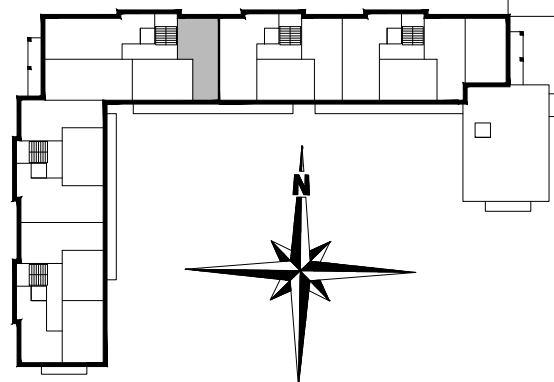

ZESTAWIENIE POMIESZCZEŃ

A3.M16.01	PRZEDPOKÓJ	6,51
A3.M16.02	SYPIALNIA	6,95
A3.M16.03	SYPIALNIA	8,57
A3.M16.04	ŁAZIENKA	3,32
A3.M16.05	POK. DZIENNY	18,06
SUMA		43,41

POWIERZCHNIA BALKONU 5,47m²

POWIERZCHNIA UŻYTKOWA 43,41 m²