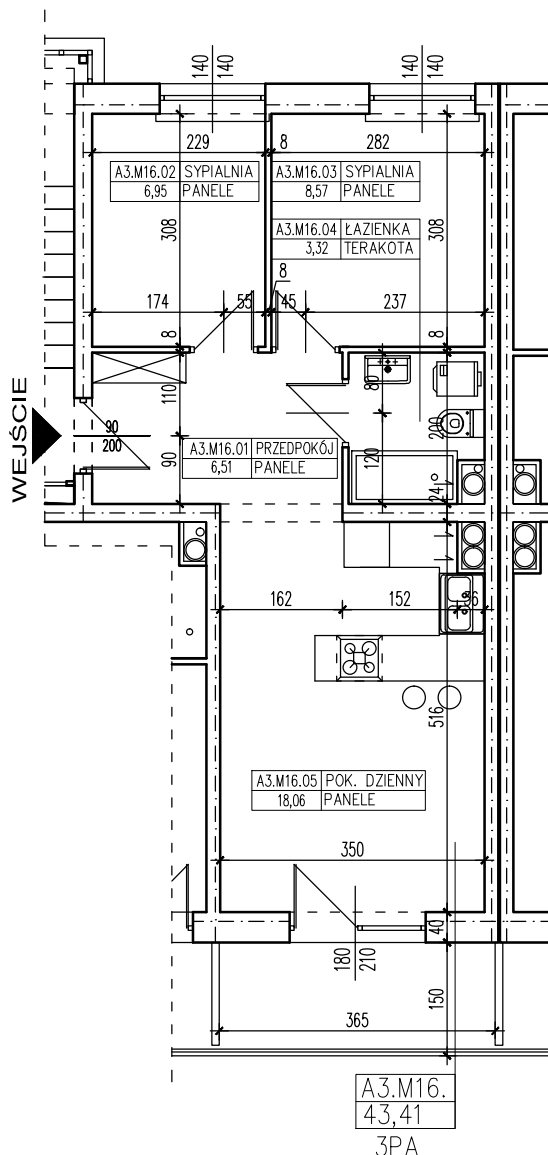

ZESTAWIENIE POMIESZCZEŃ

A3.M16.01	PRZEDPOKÓJ	6,51
A3.M16.02	SYPIALNIA	6,95
A3.M16.03	SYPIALNIA	8,57
A3.M16.04	ŁAZIENKA	3,32
A3.M16.05	POK. DZIENNY	18,06
SUMA		43,41

POWIERZCHNIA BALKONU 5,47m²

POWIERZCHNIA UŻYTKOWA 43,41 m²