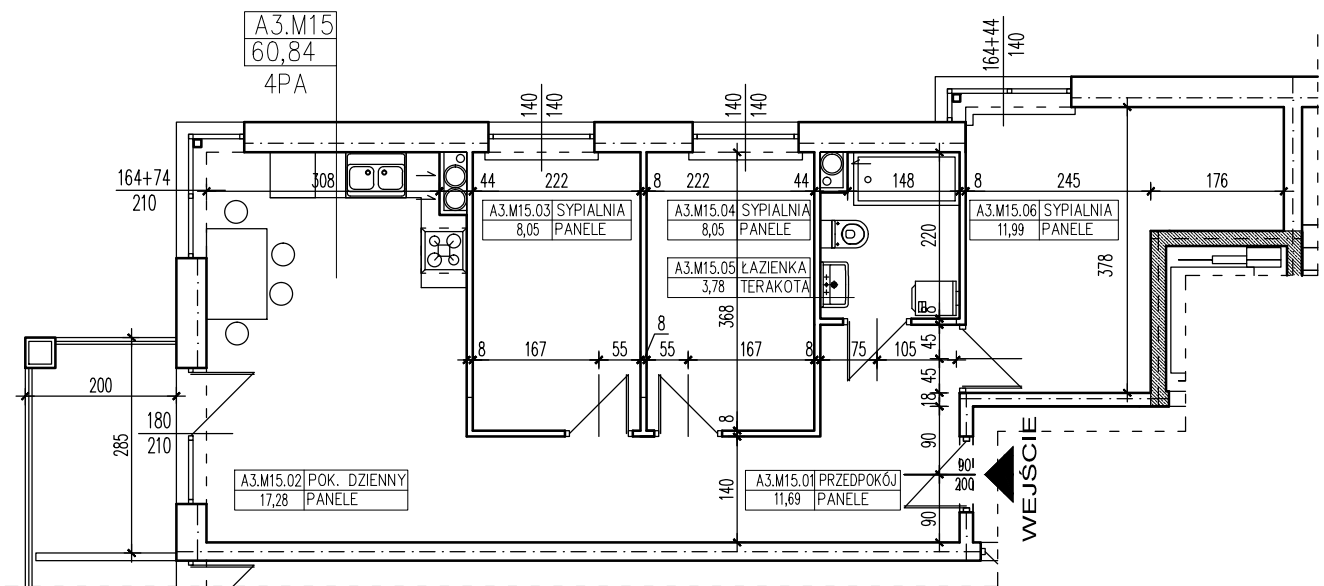

ZESTAWIENIE POMIESZCZEŃ

A3.M15.01	PRZEDPOKÓJ	11,69
A3.M15.02	POK. DZIENNY	17,28
A3.M15.03	SYPIALNIA	8,05
A3.M15.04	SYPIALNIA	8,05
A3.M15.05	ŁAZIENKA	3,78
A3.M15.06	SYPIALNIA	11,99
SUMA		60,84

POWIERZCHNIA BALKONU 5,70m²

POWIERZCHNIA UŻYTKOWA 60,84 m²

www.rajbud.pl