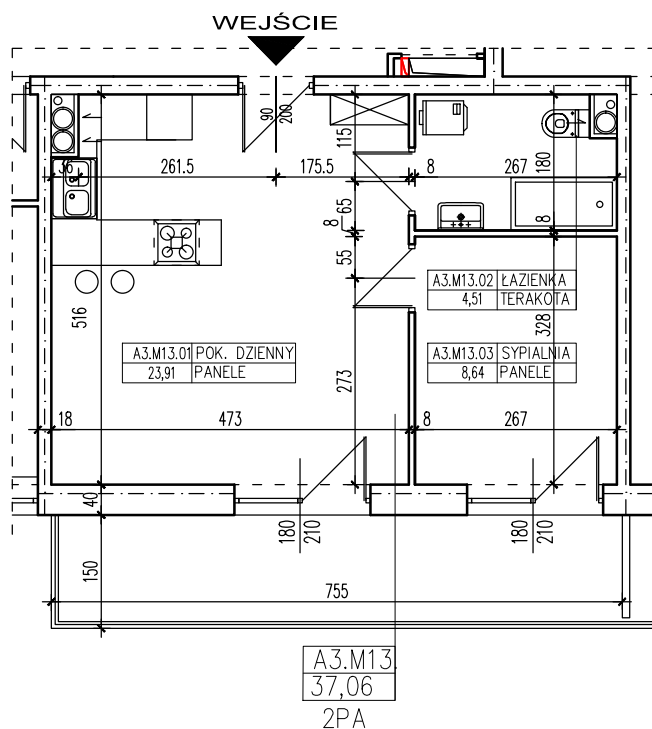

ZESTAWIENIE POMIESZCZEŃ

| | | |
|-----------|--------------|-------|
| A3.M13.01 | POK. DZIENNY | 23,91 |
| A3.M13.02 | ŁAZIENKA | 4,51 |
| A3.M13.03 | SYPIALNIA | 8,64 |
| SUMA | | 37,06 |

POWIERZCHNIA BALKONU 11,32m²

POWIERZCHNIA UŻYTKOWA 37,06 m²

www.rajbud.pl