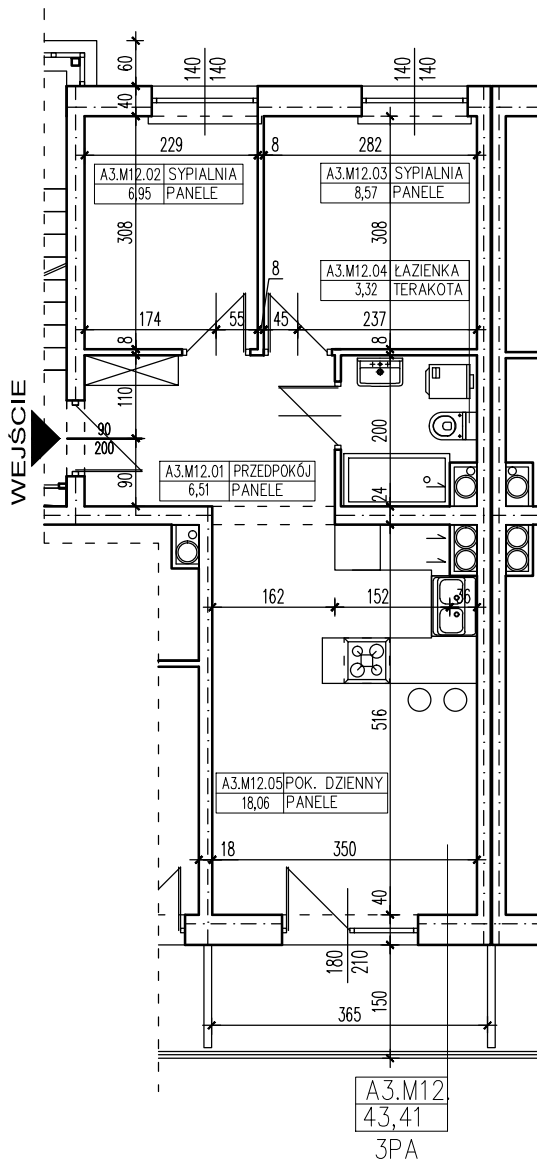

ZESTAWIENIE POMIESZCZEŃ

A3.M12.01	PRZEDPOKÓJ	6,51
A3.M12.02	SYPIALNIA	6,95
A3.M12.03	SYPIALNIA	8,57
A3.M12.04	ŁAZIENKA	3,32
A3.M12.05	POK. DZIENNY	18,06
SUMA		43,41

POWIERZCHNIA BALKONU 5,47m²

POWIERZCHNIA UŻYTKOWA 43,41 m²