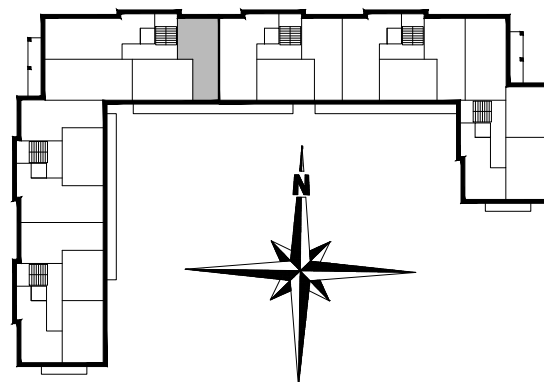

ZESTAWIENIE POMIESZCZEŃ

A3.M12.01	PRZEDPOKÓJ	6,51
A3.M12.02	SYPIALNIA	6,95
A3.M12.03	SYPIALNIA	8,57
A3.M12.04	ŁAZIENKA	3,32
A3.M12.05	POK. DZIENNY	18,06
SUMA		43,41

POWIERZCHNIA BALKONU 5,47m²

POWIERZCHNIA UŻYTKOWA 43,41 m²