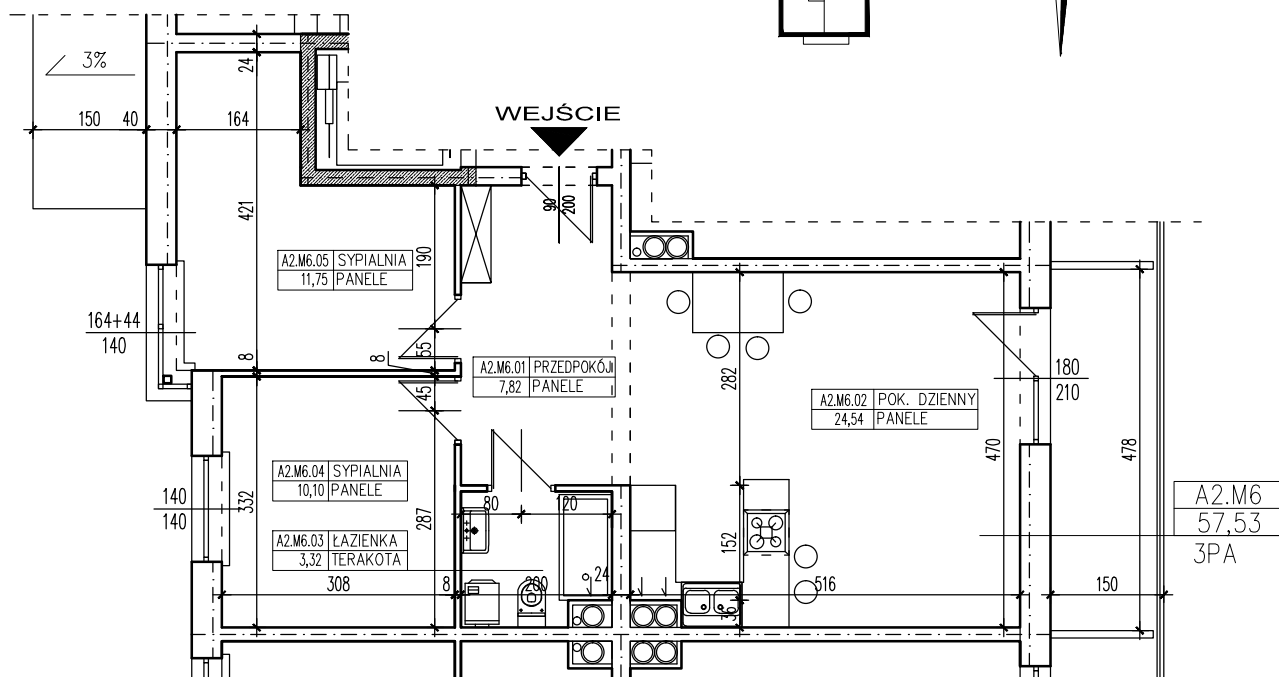

ZESTAWIENIE POMIESZCZEŃ

A2.M6.01	PRZEDPOKÓJ	7,82
A2.M6.02	POK. DZIENNY	24,54
A2.M6.03	ŁAZIENKA	3,32
A2.M6.04	SYPIALNIA	10,10
A2.M6.05	SYPIALNIA	11,75
SUMA		57,53

POWIERZCHNIA BALKONU 7,17m²

POWIERZCHNIA UŻYTKOWA 57,53 m²