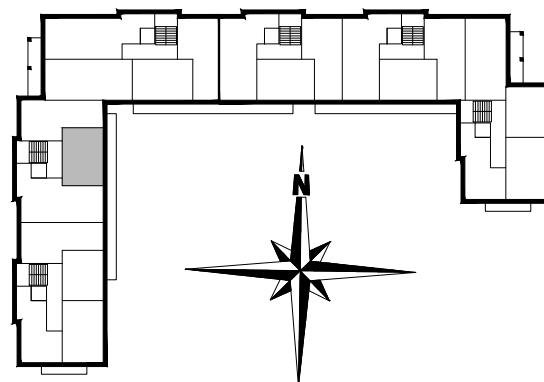

ZESTAWIENIE POMIESZCZEŃ

A2.M5.01	POK. DZIENNY	23,91
A2.M5.02	ŁAZIENKA	4,51
A2.M5.03	SYPIALNIA	8,64
SUMA		37,06

POWIERZCHNIA BALKONU 10,70m²

POWIERZCHNIA UŻYTKOWA 37,06m²

www.rajbud.pl