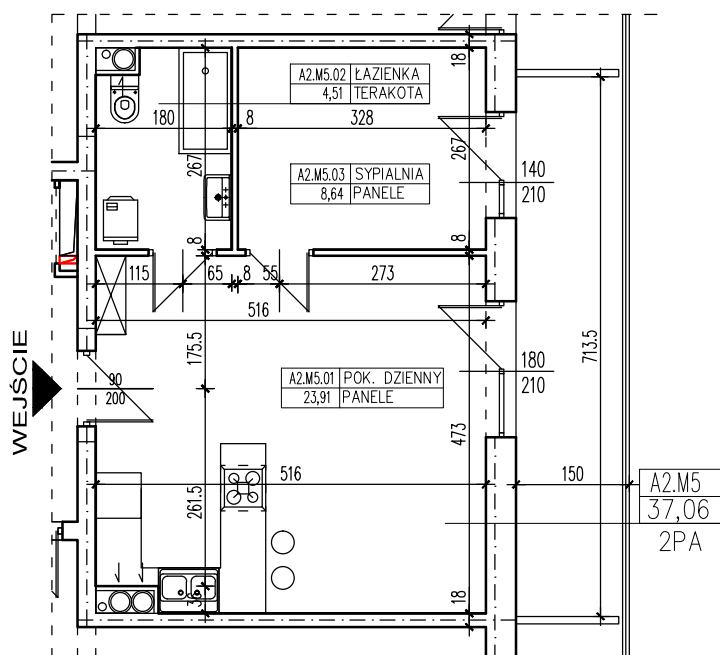

ZESTAWIENIE POMIESZCZEŃ

A2.M5.01	POK. DZIENNY	23,91
A2.M5.02	ŁAZIENKA	4,51
A2.M5.03	SYPIALNIA	8,64
SUMA		37,06

POWIERZCHNIA BALKONU 10,70m²

POWIERZCHNIA UŻYTKOWA 37,06m²

www.rajbud.pl