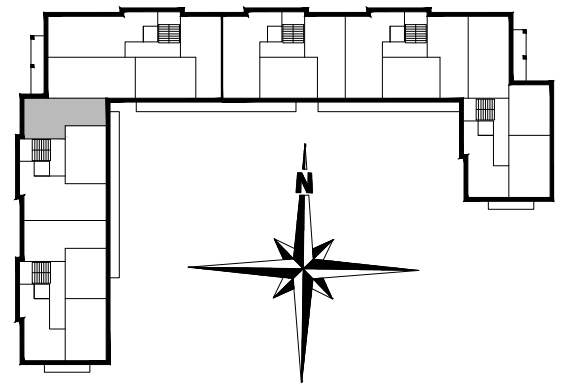

ZESTAWIENIE POMIESZCZEŃ

A2.M4.01	PRZEDPOKÓJ	6,40
A2.M4.02	SYPIALNIA	6,76
A2.M4.03	SYPIALNIA	8,57
A2.M4.04	ŁAZIENKA	3,32
A2.M4.05	POK. DZIENNY	17,73
SUMA		42,78

POWIERZCHNIA BALKONU 3,52 m²

POWIERZCHNIA UŻYTKOWA 42,78 m²