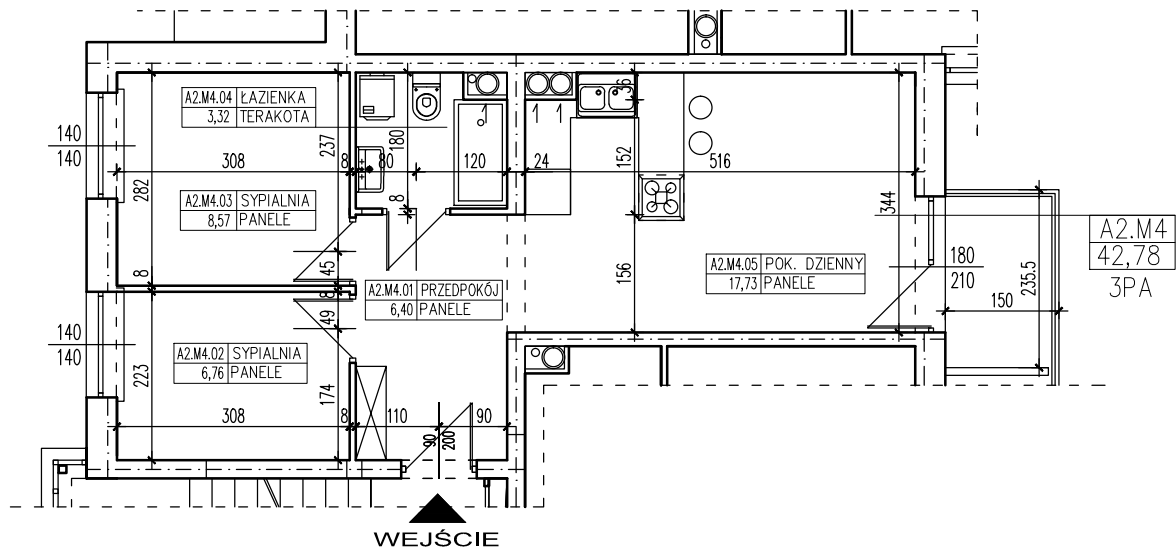

ZESTAWIENIE POMIESZCZEŃ

A2.M4.01	PRZEDPOKÓJ	6,40
A2.M4.02	SYPIALNIA	6,76
A2.M4.03	SYPIALNIA	8,57
A2.M4.04	ŁAZIENKA	3,32
A2.M4.05	POK. DZIENNY	17,73
SUMA		42,78

POWIERZCHNIA BALKONU 3,52 m²

POWIERZCHNIA UŻYTKOWA 42,78 m²