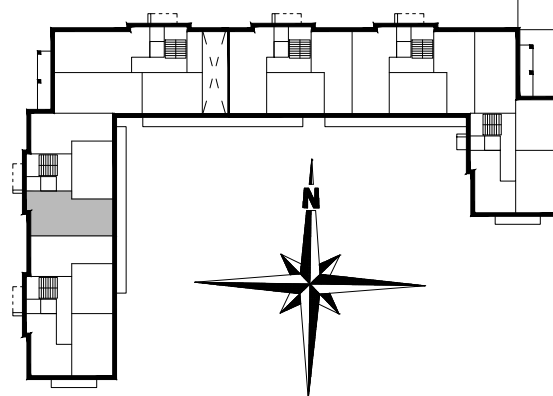

ZESTAWIENIE POMIESZCZEŃ

A2.M3.01	PRZEDPOKÓJ	7,82
A2.M3.02	POK. DZIENNY	24,54
A2.M3.03	ŁAZIENKA	3,32
A2.M3.04	SYPIALNIA	10,10
A2.M3.05	SYPIALNIA	8,89
SUMA		54,67

POWIERZCHNIA BALKONU 7,32m²

POWIERZCHNIA UŻYTKOWA 54,67 m²