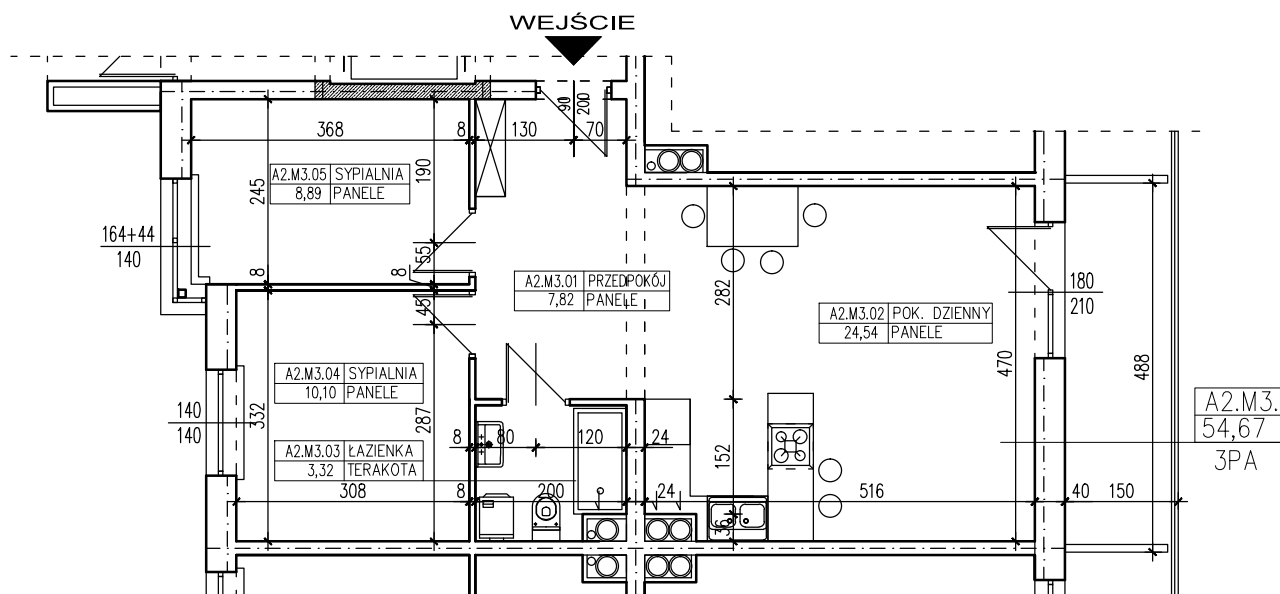

ZESTAWIENIE POMIESZCZEŃ

A2.M3.01	PRZEDPOKÓJ	7,82
A2.M3.02	POK. DZIENNY	24,54
A2.M3.03	ŁAZIENKA	3,32
A2.M3.04	SYPIALNIA	10,10
A2.M3.05	SYPIALNIA	8,89
SUMA		54,67

POWIERZCHNIA BALKONU 7,32m²

POWIERZCHNIA UŻYTKOWA 54,67 m²