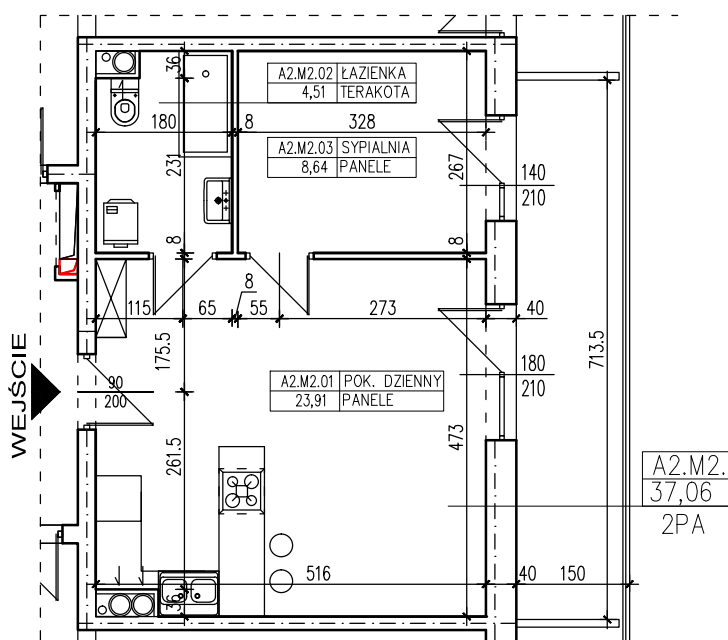

ZESTAWIENIE POMIESZCZEŃ

A2.M2.01	POK. DZIENNY	23,91
A2.M2.02	ŁAZIENKA	4,51
A2.M2.03	SYPIALNIA	8,64
	SUMA	37,06

POWIERZCHNIA BALKONU 10,70m²

POWIERZCHNIA UŻYTKOWA 37,06 m²

www.rajbud.pl