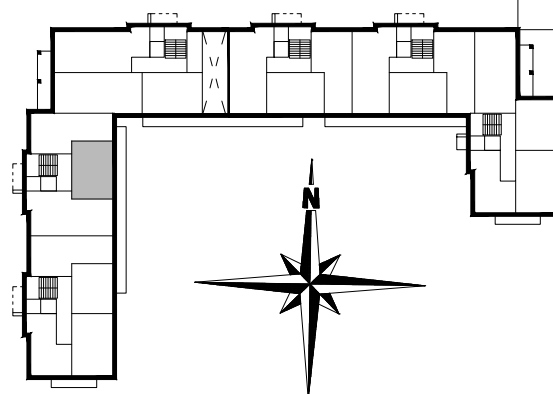

ZESTAWIENIE POMIESZCZEŃ

A2.M2.01	POK. DZIENNY	23,91
A2.M2.02	ŁAZIENKA	4,51
A2.M2.03	SYPIALNIA	8,64
	SUMA	37,06

POWIERZCHNIA BALKONU 10,70m²

POWIERZCHNIA UŻYTKOWA 37,06 m²

www.rajbud.pl