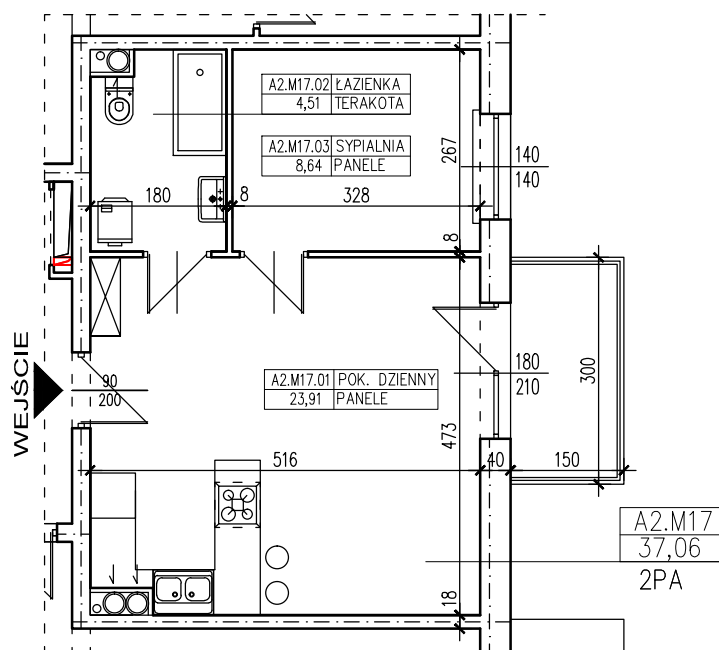

ZESTAWIENIE POMIESZCZEŃ

A2.M17.01	POK. DZIENNY	23,91
A2.M17.02	ŁAZIENKA	4,51
A2.M17.03	SYPIALNIA	8,64
SUMA		37,06

POWIERZCHNIA BALKONU 4,50m²

POWIERZCHNIA UŻYTKOWA 37,06m²

www.rajbud.pl