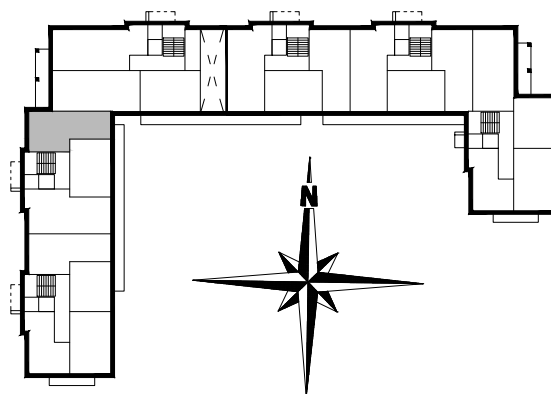

ZESTAWIENIE POMIESZCZEŃ

A2.M1.01	PRZEDPOKÓJ	6,40
A2.M1.02	SYPIALNIA	6,76
A2.M1.03	SYPIALNIA	8,57
A2.M1.04	ŁAZIENKA	3,32
A2.M1.05	POK. DZIENNY	17,73
	SUMA	42,78

POWIERZCHNIA BALKONU 3,53m<sup>2</sup>

**POWIERZCHNIA UŻYTKOWA 42,78 m<sup>2</sup>**