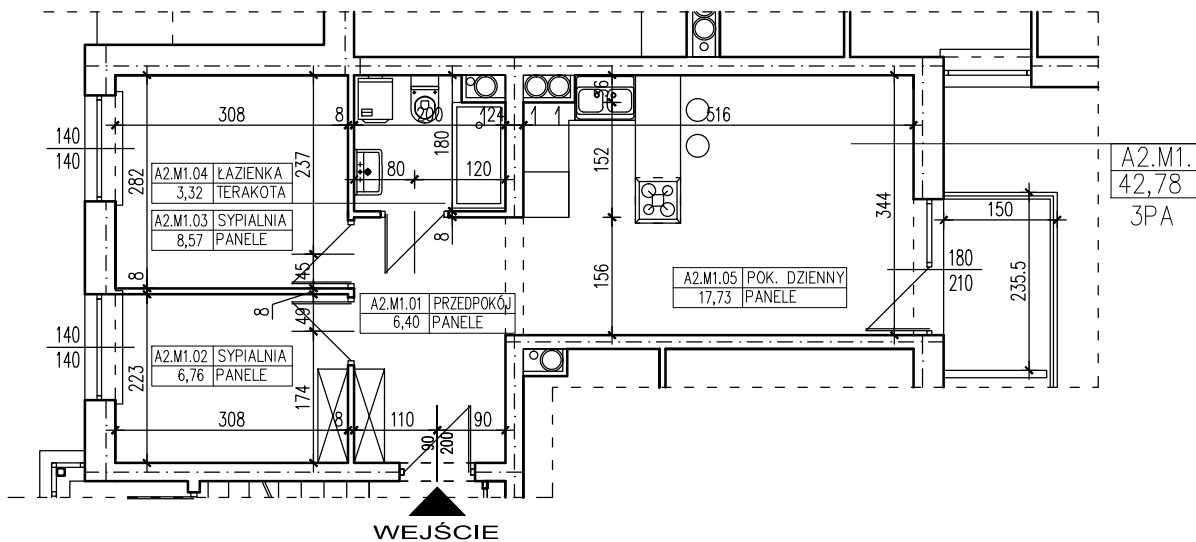

ZESTAWIENIE POMIESZCZEŃ

A2.M1.01	PRZEDPOKÓJ	6,40
A2.M1.02	SYPIALNIA	6,76
A2.M1.03	SYPIALNIA	8,57
A2.M1.04	ŁAZIENKA	3,32
A2.M1.05	POK. DZIENNY	17,73
	SUMA	42,78

POWIERZCHNIA BALKONU 3,53m<sup>2</sup>

**POWIERZCHNIA UŻYTKOWA 42,78 m<sup>2</sup>**