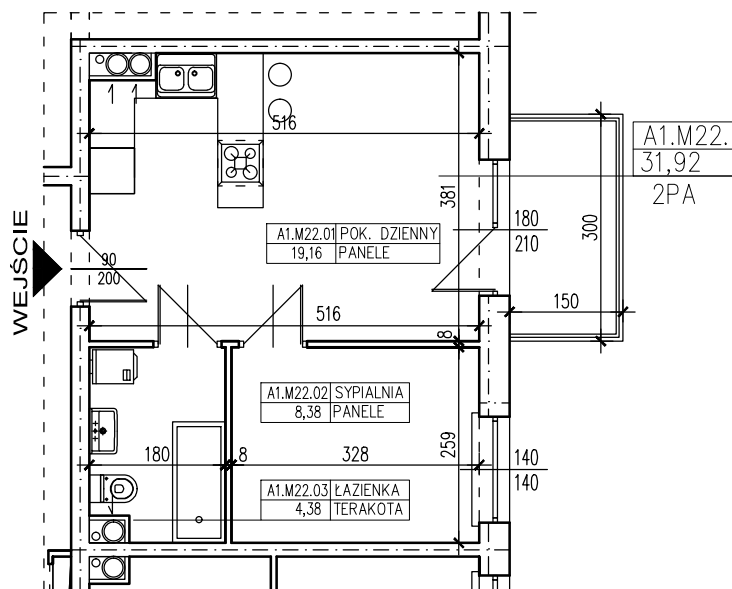

ZESTAWIENIE POMIESZCZEŃ

A1.M22.01	POK. DZIENNY	19,16
A1.M22.02	SYPIALNIA	8,38
A1.M22.03	ŁAZIENKA	4,38
SUMA		31,92

POWIERZCHNIA BALKONU 4,50m²

POWIERZCHNIA UŻYTKOWA 31,92 m²

www.rajbud.pl