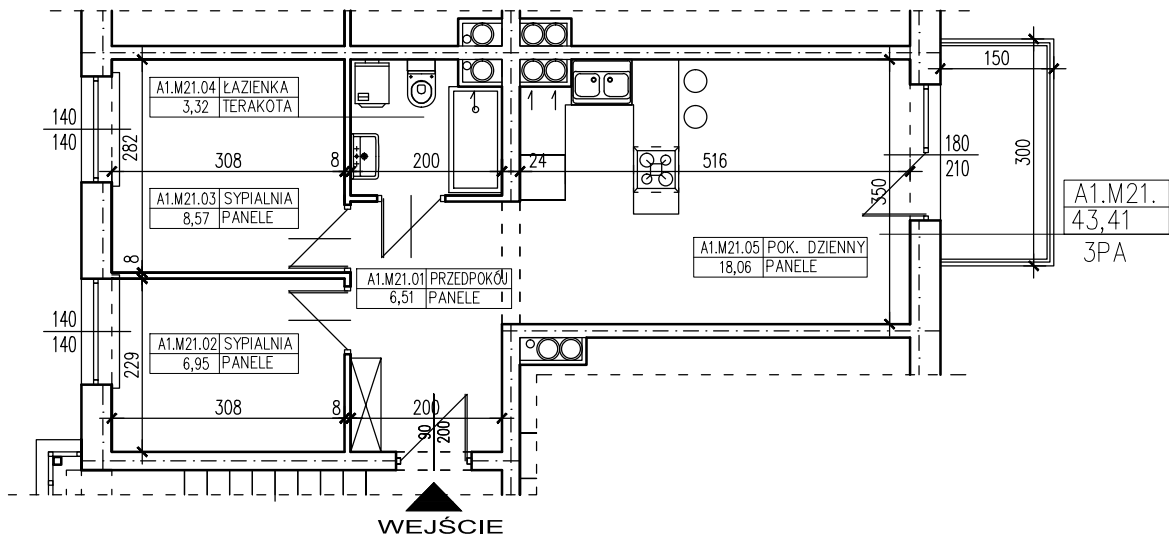

ZESTAWIENIE POMIESZCZEŃ

A1.M21.01	PRZEDPOKÓJ	6,51
A1.M21.02	SYPIALNIA	6,95
A1.M21.03	SYPIALNIA	8,57
A1.M21.04	ŁAZIENKA	3,32
A1.M21.05	POK. DZIENNY	18,06
	SUMA	43,41
	POWIERZCHNIA BALKONU	4,50m ²

POWIERZCHNIA UŻYTKOWA 43,41 m²