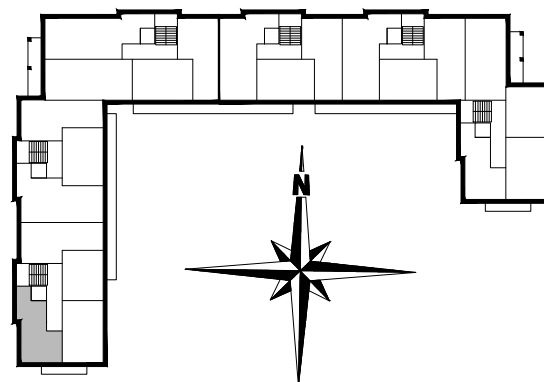

ZESTAWIENIE POMIESZCZEŃ

A1.M16.01	PRZEDPOKÓJ	1,92
A1.M16.02	POK. DZIENNY	19,08
A1.M16.03	ŁAZIENKA	3,40
A1.M16.04	SYPIALNIA	11,99
SUMA		36,39
POWIERZCHNIA BALKONU		3,83m <sup>2</sup>

POWIERZCHNIA UŻYTKOWA 36,39 m<sup>2</sup>