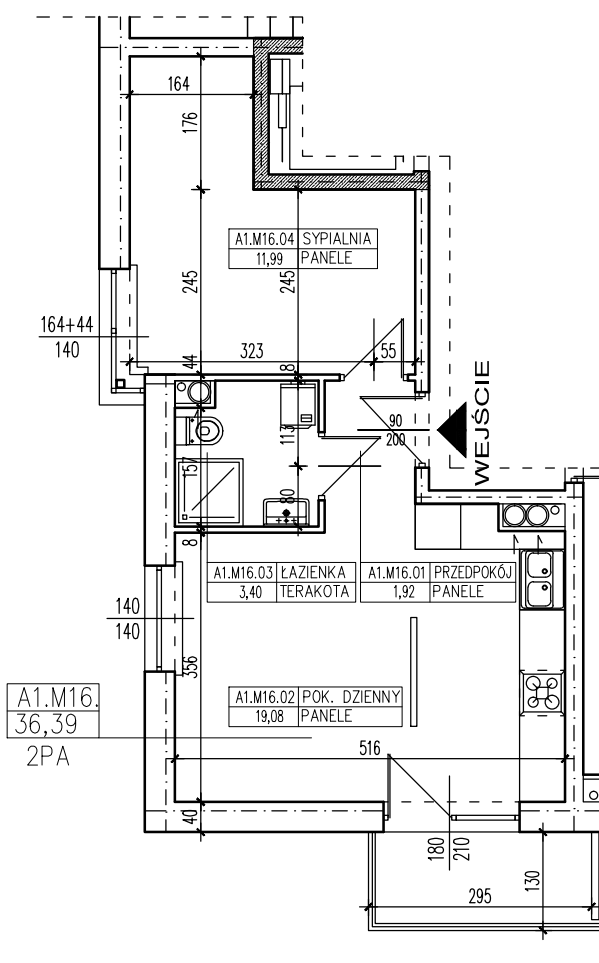

ZESTAWIENIE POMIESZCZEŃ

A1.M16.01	PRZEDPOKÓJ	1,92
A1.M16.02	POK. DZIENNY	19,08
A1.M16.03	ŁAZIENKA	3,40
A1.M16.04	SYPIALNIA	11,99
SUMA		36,39
POWIERZCHNIA BALKONU		3,83m <sup>2</sup>

POWIERZCHNIA UŻYTKOWA 36,39 m<sup>2</sup>