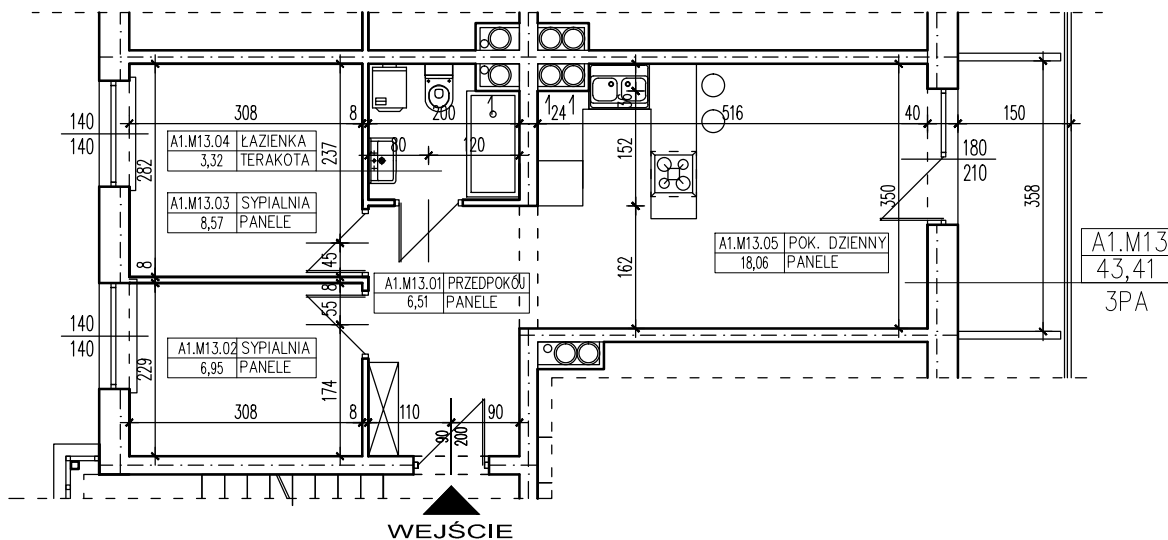

ZESTAWIENIE POMIESZCZEŃ

A1.M13.01	PRZEDPOKÓJ	6,51
A1.M13.02	SYPIALNIA	6,95
A1.M13.03	SYPIALNIA	8,57
A1.M13.04	ŁAZIENKA	3,32
A1.M13.05	POK. DZIENNY	18,06
SUMA		43,41

POWIERZCHNIA BALKONU 5,37m²

POWIERZCHNIA UŻYTKOWA 43,41 m²