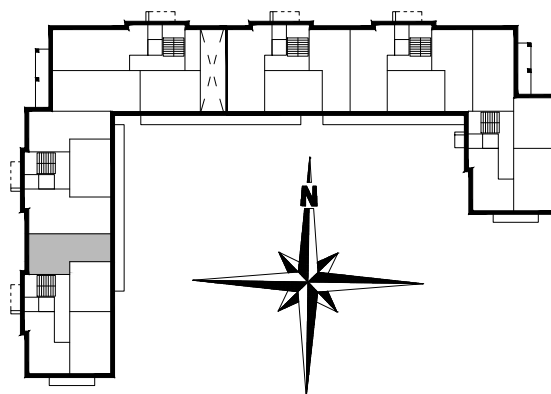

ZESTAWIENIE POMIESZCZEŃ

| | | |
|----------|--------------|-------|
| A1.M1.01 | PRZEDPOKÓJ | 6,51 |
| A1.M1.02 | SYPIALNIA | 6,95 |
| A1.M1.03 | SYPIALNIA | 8,57 |
| A1.M1.04 | ŁAZIENKA | 3,32 |
| A1.M1.05 | POK. DZIENNY | 18,06 |
| SUMA | | 43,41 |

POWIERZCHNIA BALKONU 5,37m²

POWIERZCHNIA UŻYTKOWA 43,41 m²

www.rajbud.pl