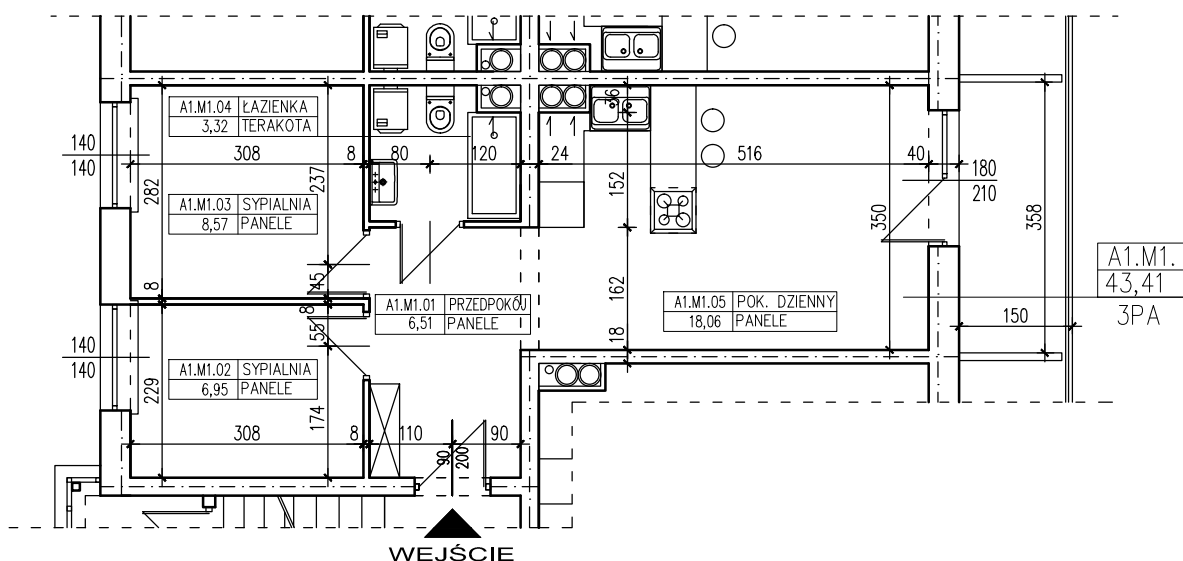

ZESTAWIENIE POMIESZCZEŃ

| | | |
|----------|--------------|-------|
| A1.M1.01 | PRZEDPOKÓJ | 6,51 |
| A1.M1.02 | SYPIALNIA | 6,95 |
| A1.M1.03 | SYPIALNIA | 8,57 |
| A1.M1.04 | ŁAZIENKA | 3,32 |
| A1.M1.05 | POK. DZIENNY | 18,06 |
| SUMA | | 43,41 |

POWIERZCHNIA BALKONU 5,37m²

POWIERZCHNIA UŻYTKOWA 43,41 m²

www.rajbud.pl